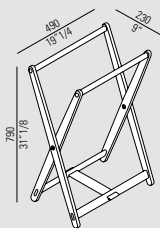

ACOM0530_S